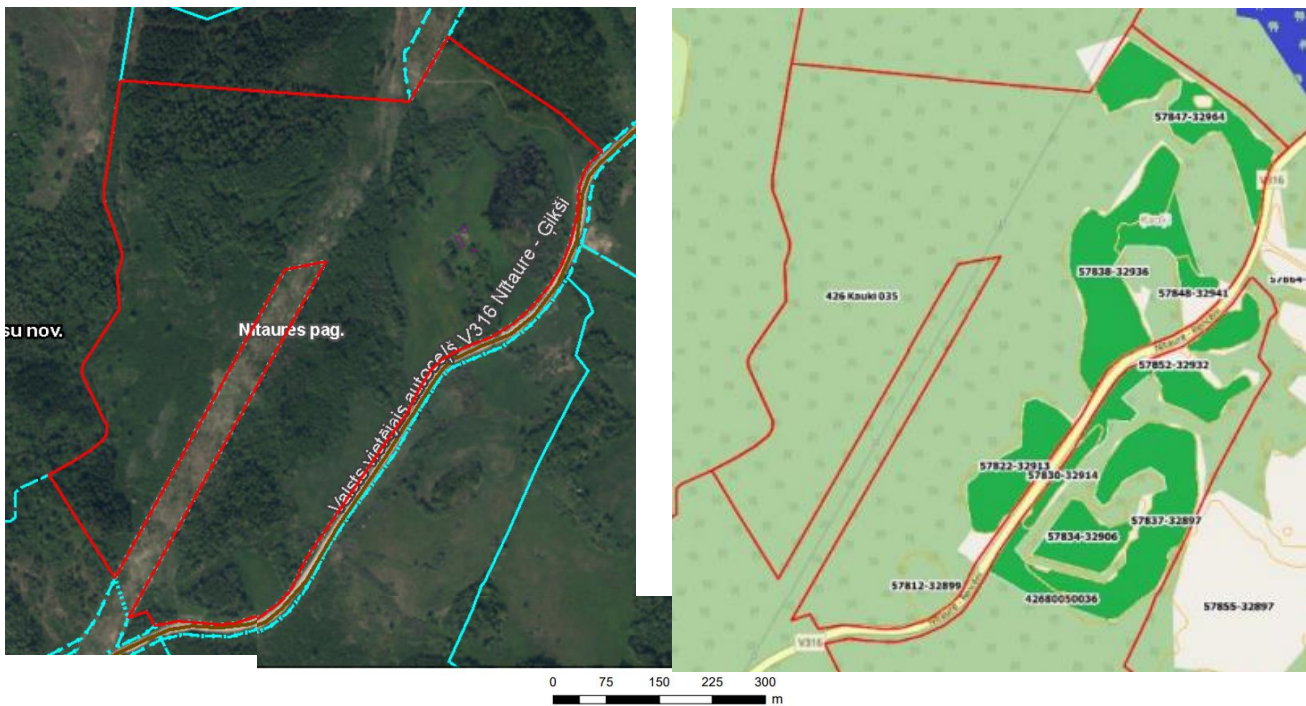

## Modelplantning i Letland. Nominel 10 hektar.

Plantningen er indenfor den røde polygon på venstre øverste billede som totalt er på 27 hektar.

Tilplantede areal vist med mørkegrøn farve på højre øverst billede 10,8 hektar indenfor rød polygon.

De areal som indgår i plantningen er vist med grøn markering på venstre stregtegning

Det er areal nummer 14, 15, 16 og 17.

Samlet areal er 10,8 hektar.

Tilplantet med 1.600 træer pr. hektar.

Træer er birk (Vortebirk, *Betula pendula*).

Betegnelse	Nummer	Hektar
57847-32964	14	2,87 ha.
57838-32936	15	5,69 ha.
57822-32913	16	1,41 ha.
57812-32899	17	0,83 ha.
<b>Total</b>		<b>10,80 ha.</b>